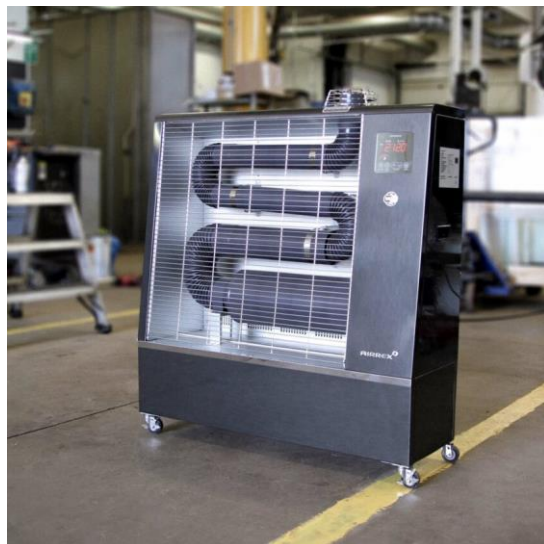

VAN STEEG TUINMACHINES

Stationsstraat 47 Putten Tel. 0341-352859 www.vansteegtuintmachines.nl

PRIJSLIJST AIRREX 2022

(prijzen zijn incl. 21% BTW)

Model:	AH-720 (electrisch) 2.8 kW - 125m³	€ 399,00
	AH-200i (diesel) 13kW/h - 900m³	€ 2.090,00
	AH-300i (diesel) 15kW/h - 1500m³	€ 2.490,00
	AH-800i (diesel) 22kW/h - 2000m³	€ 3.390,00